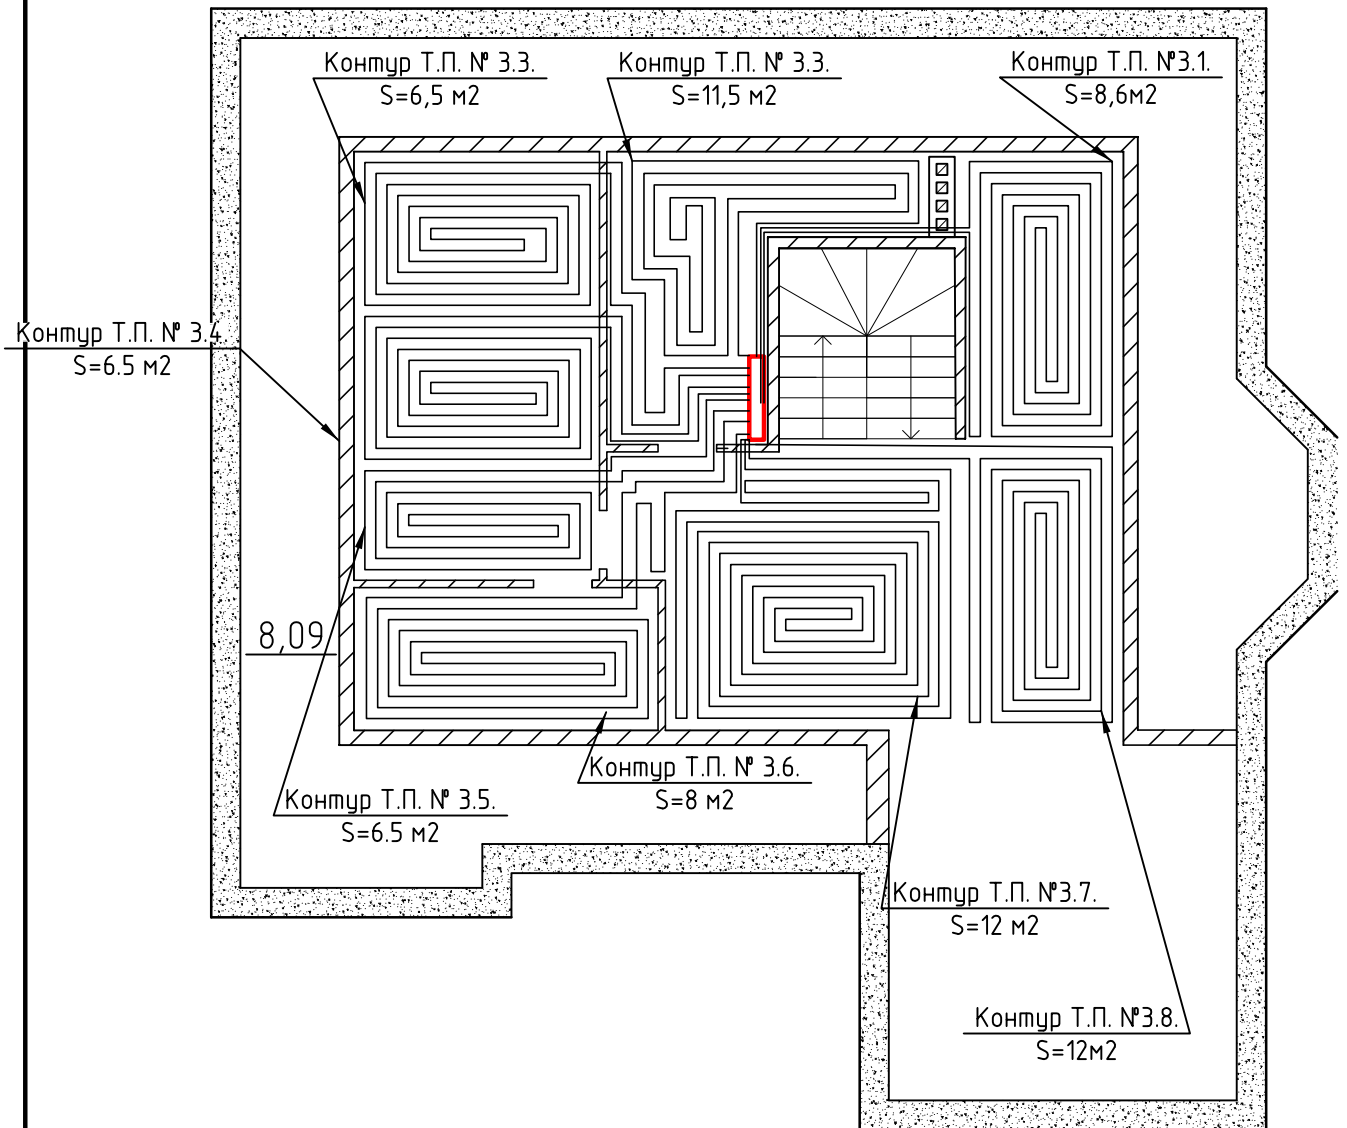

План контуров теплого пола мансардного этажа на отм.+3,300

						2020-01/01-0В		
Изм.	Кол. уч.	Лист	№ док.	Подп.	Дата			
Индивидуальный жилой дом						Стадия	Лист	Листов
						Р	20	33
План контуров теплого пола этажа на отм.+3,300.								