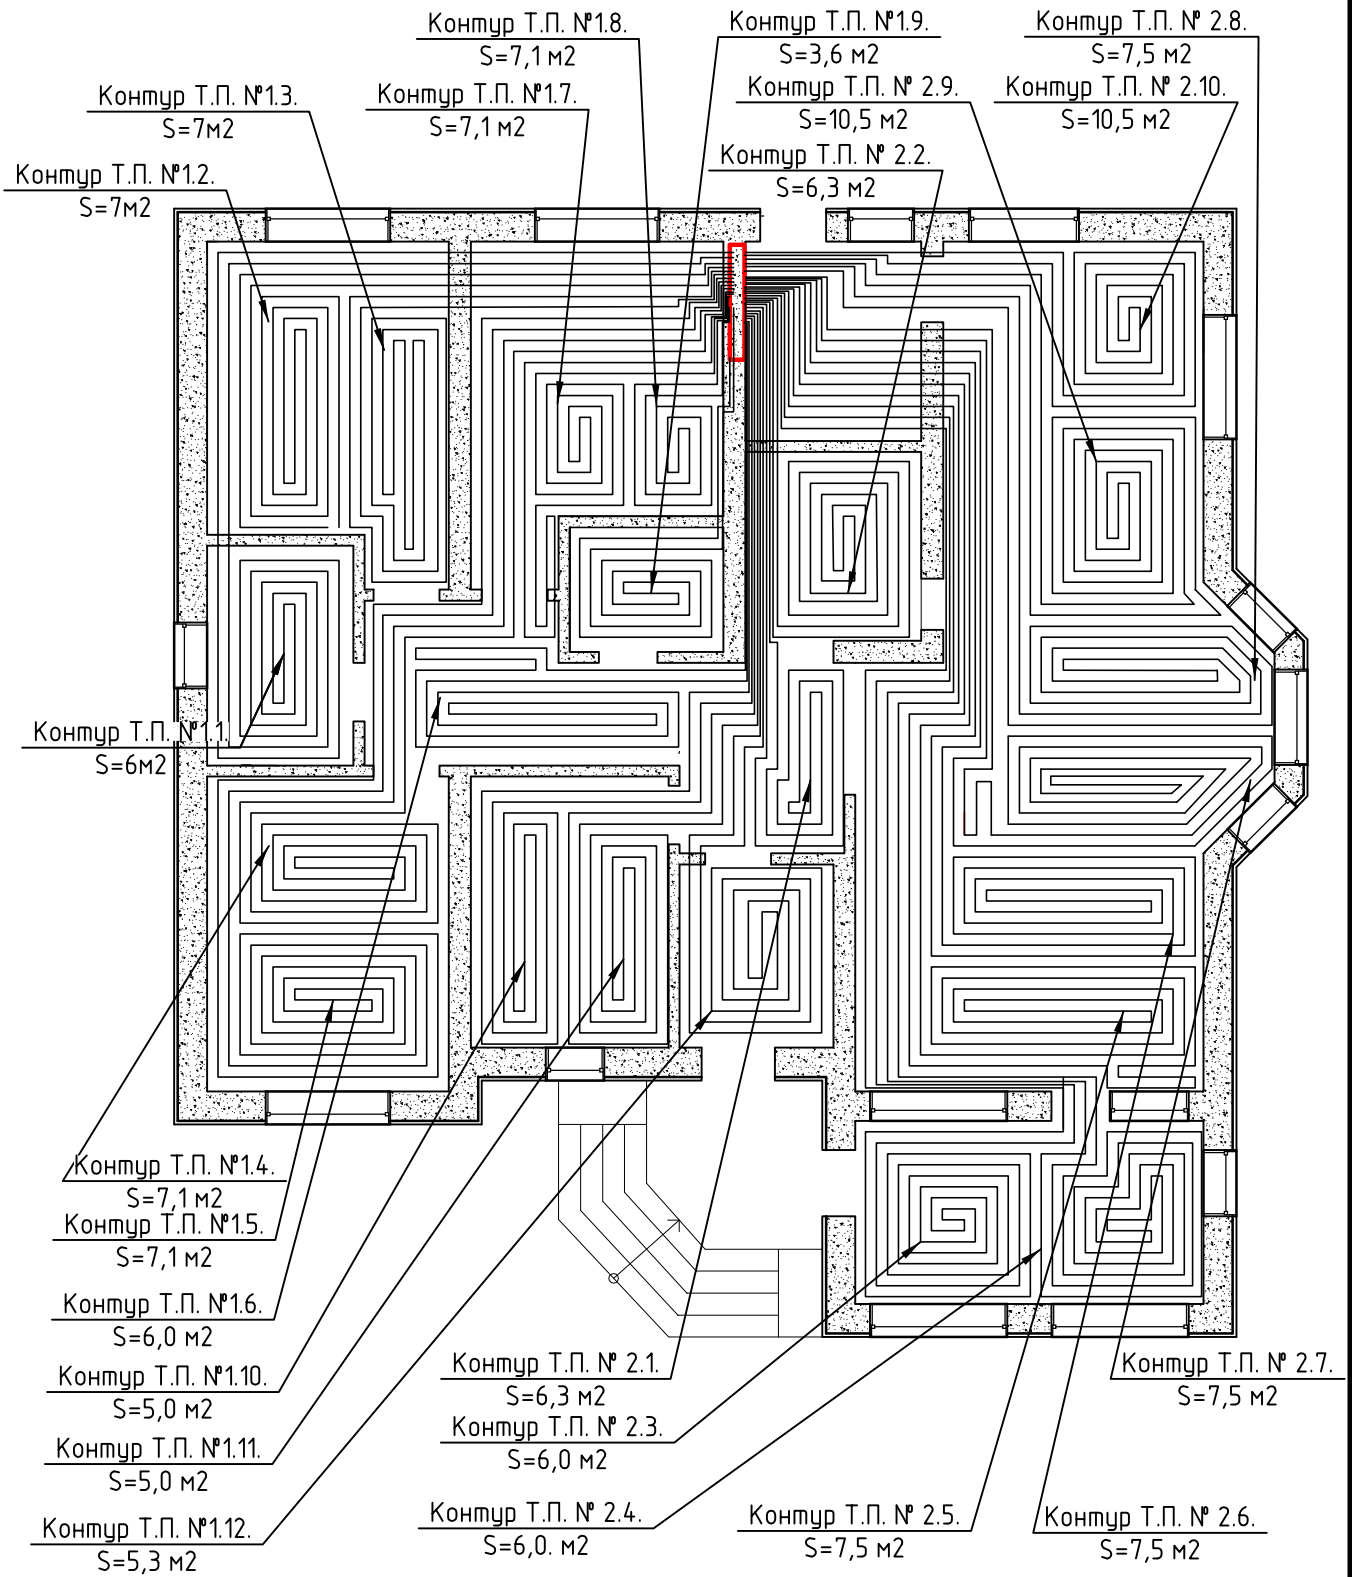

# План контуров теплого пола первого этажа на отм. 0,000

2020-01/01-0В

Изм.	Кол. уч.	Лист	№ док.	Подп.	Дата	Стадия	Лист	Листов
						Р	19	33
Индивидуальный жилой дом								
План контуров теплого пола первого этажа на отм.0,000.								