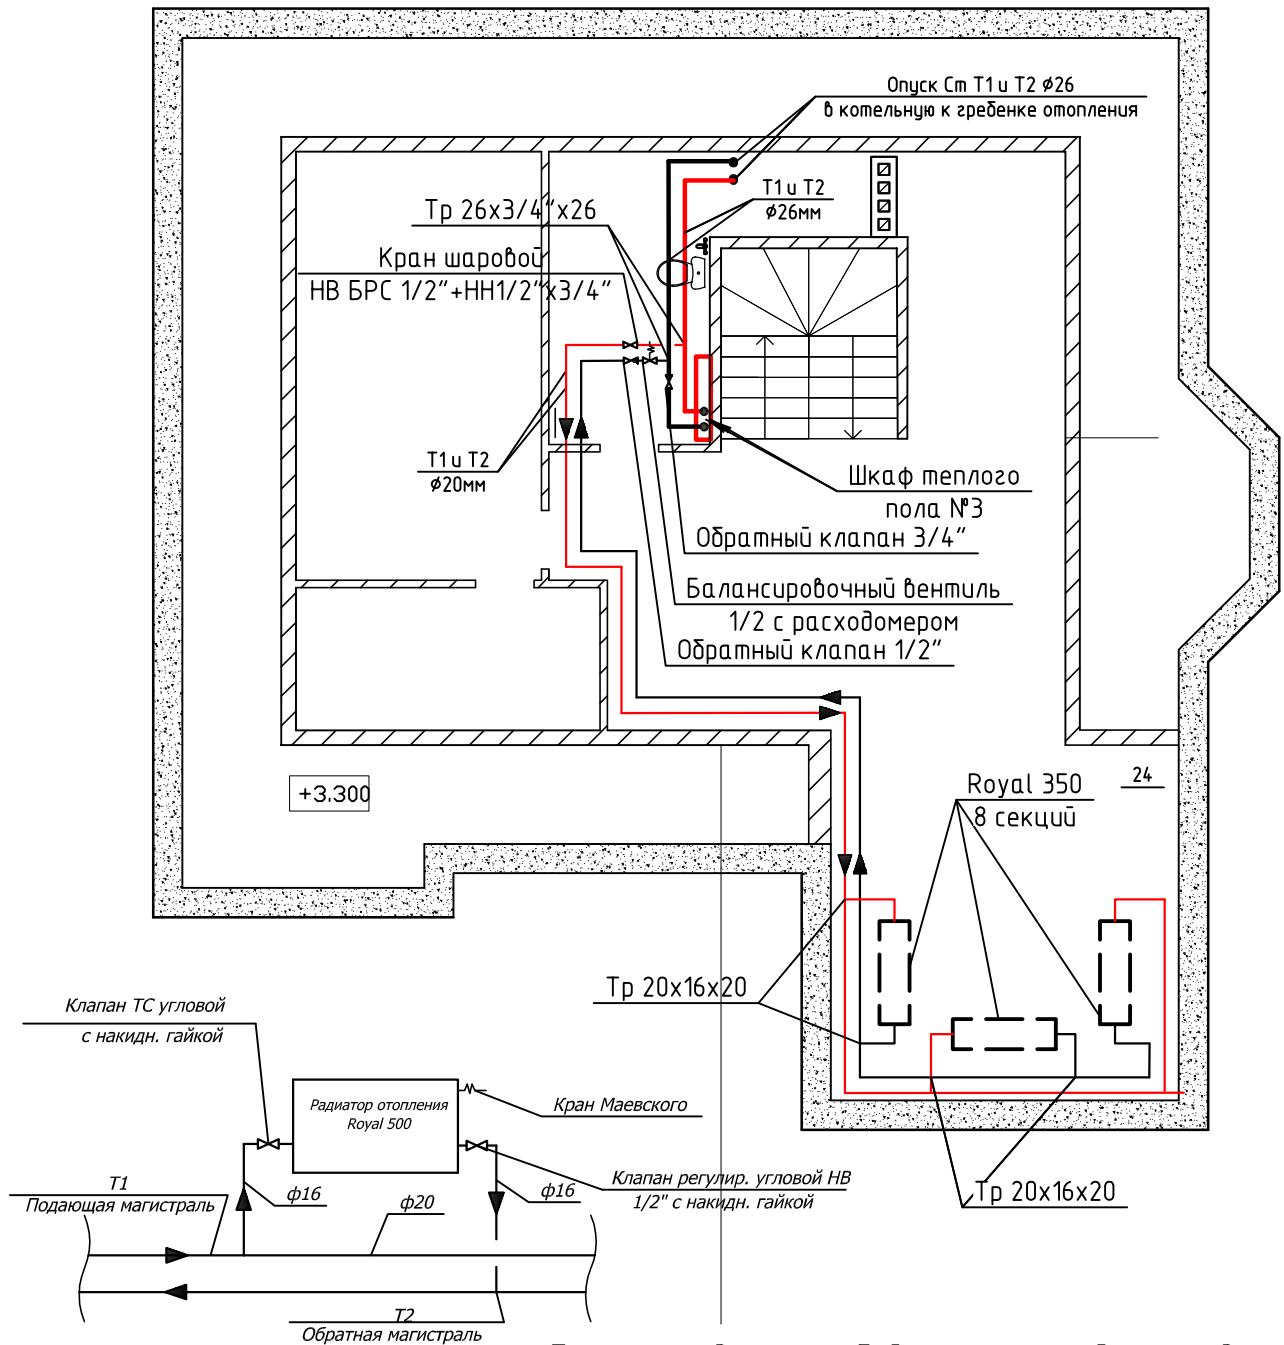

План сетей отопления жилого дома на отм.+3,300. Радиаторное отопление

При прохождении трубой мест скрытой прокладки обязательно применить защитную гофро трубу или теплоизоляцию

2020-01/01-ОВ

Изм.	Кол. уч.	Лист	№ док.	Подп.	Дата	Стадия	Лист	Листов
						Р	17	33
Индивидуальный жилой дом								
План сетей отопления жилого дома на отм.+3,300.								