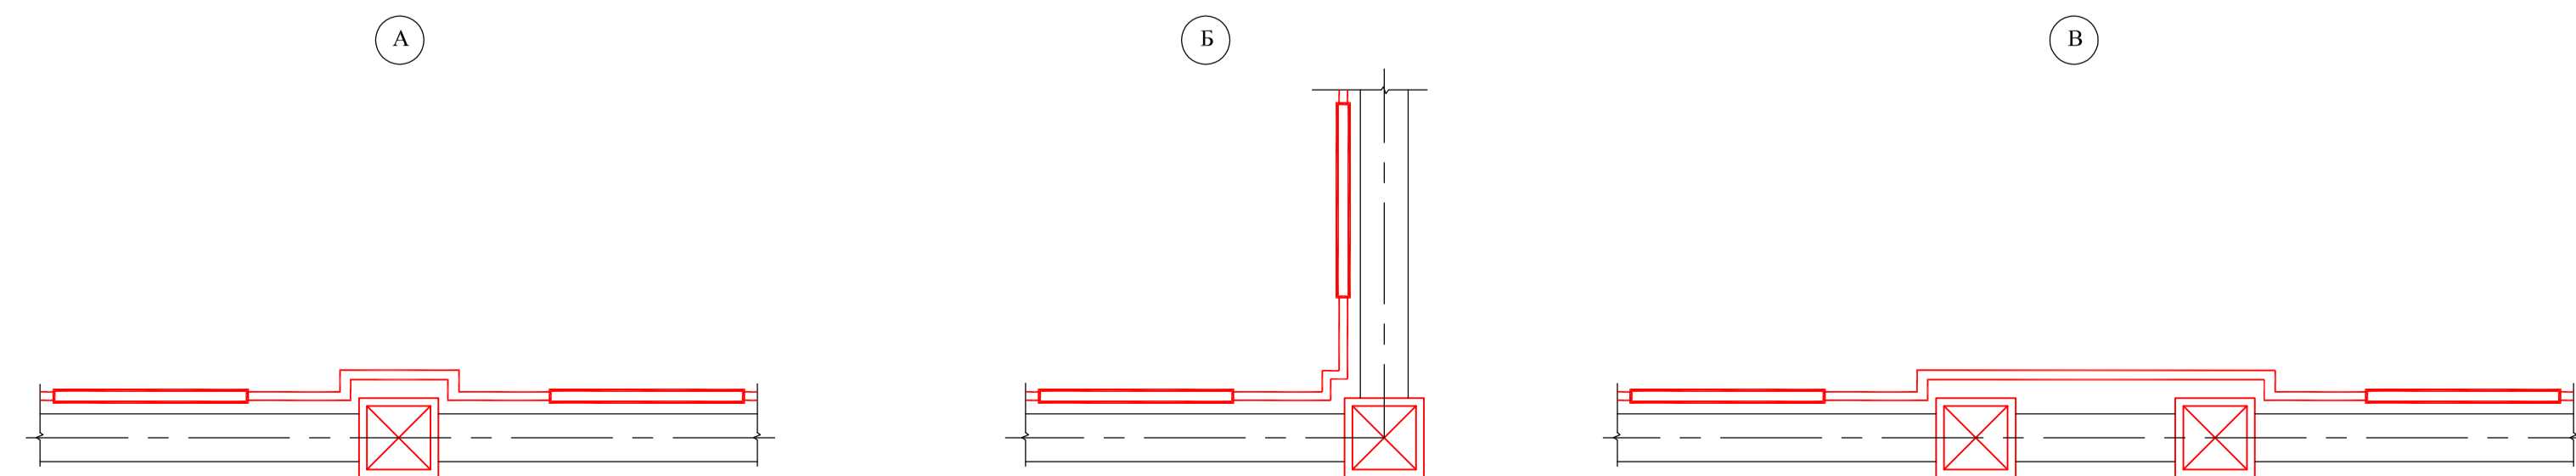

План на отм. +6.000

75 конвекторов КСК 20-1,961кА

					300/37-ОВ			
					Торговый центр в Ленинском р-оне г. Новосибирска			
Изм.	Колуч.	Лист	№. док.	Подп.	Дата	Страница	Лист	Листов
						Р	3	
Проверил						Схемы сетей Т12, Т22		
Исполнил								
Норм. контр.								