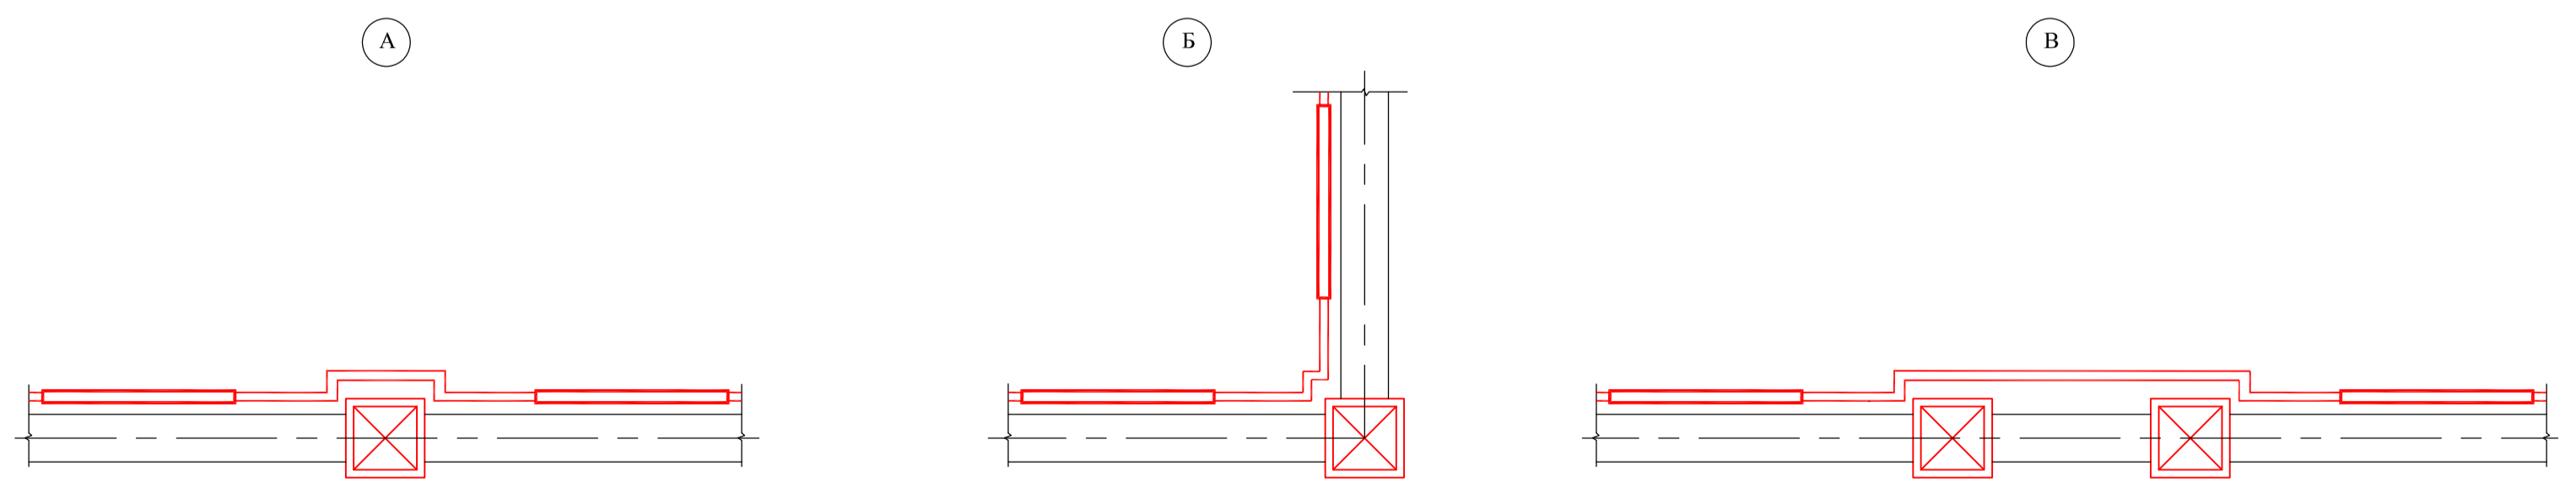

План на отм. 0.000

План на отм. +3.000

74 конвектора КСК 20-1,961кА

					300/37-ОВ		
					Торговый центр в Ленинском р-оне г. Новосибирска		
Изм.	Кол.уч.	Лист	№ док.	Погр.	Дата		
						Страница	Лист
						Р	2
					Главный корпус. План 1-го этажа (оси 1 - 11).		
Проверил					Схемы сетей Т12, Т22.		
Исполнил							
Норм. контр.							