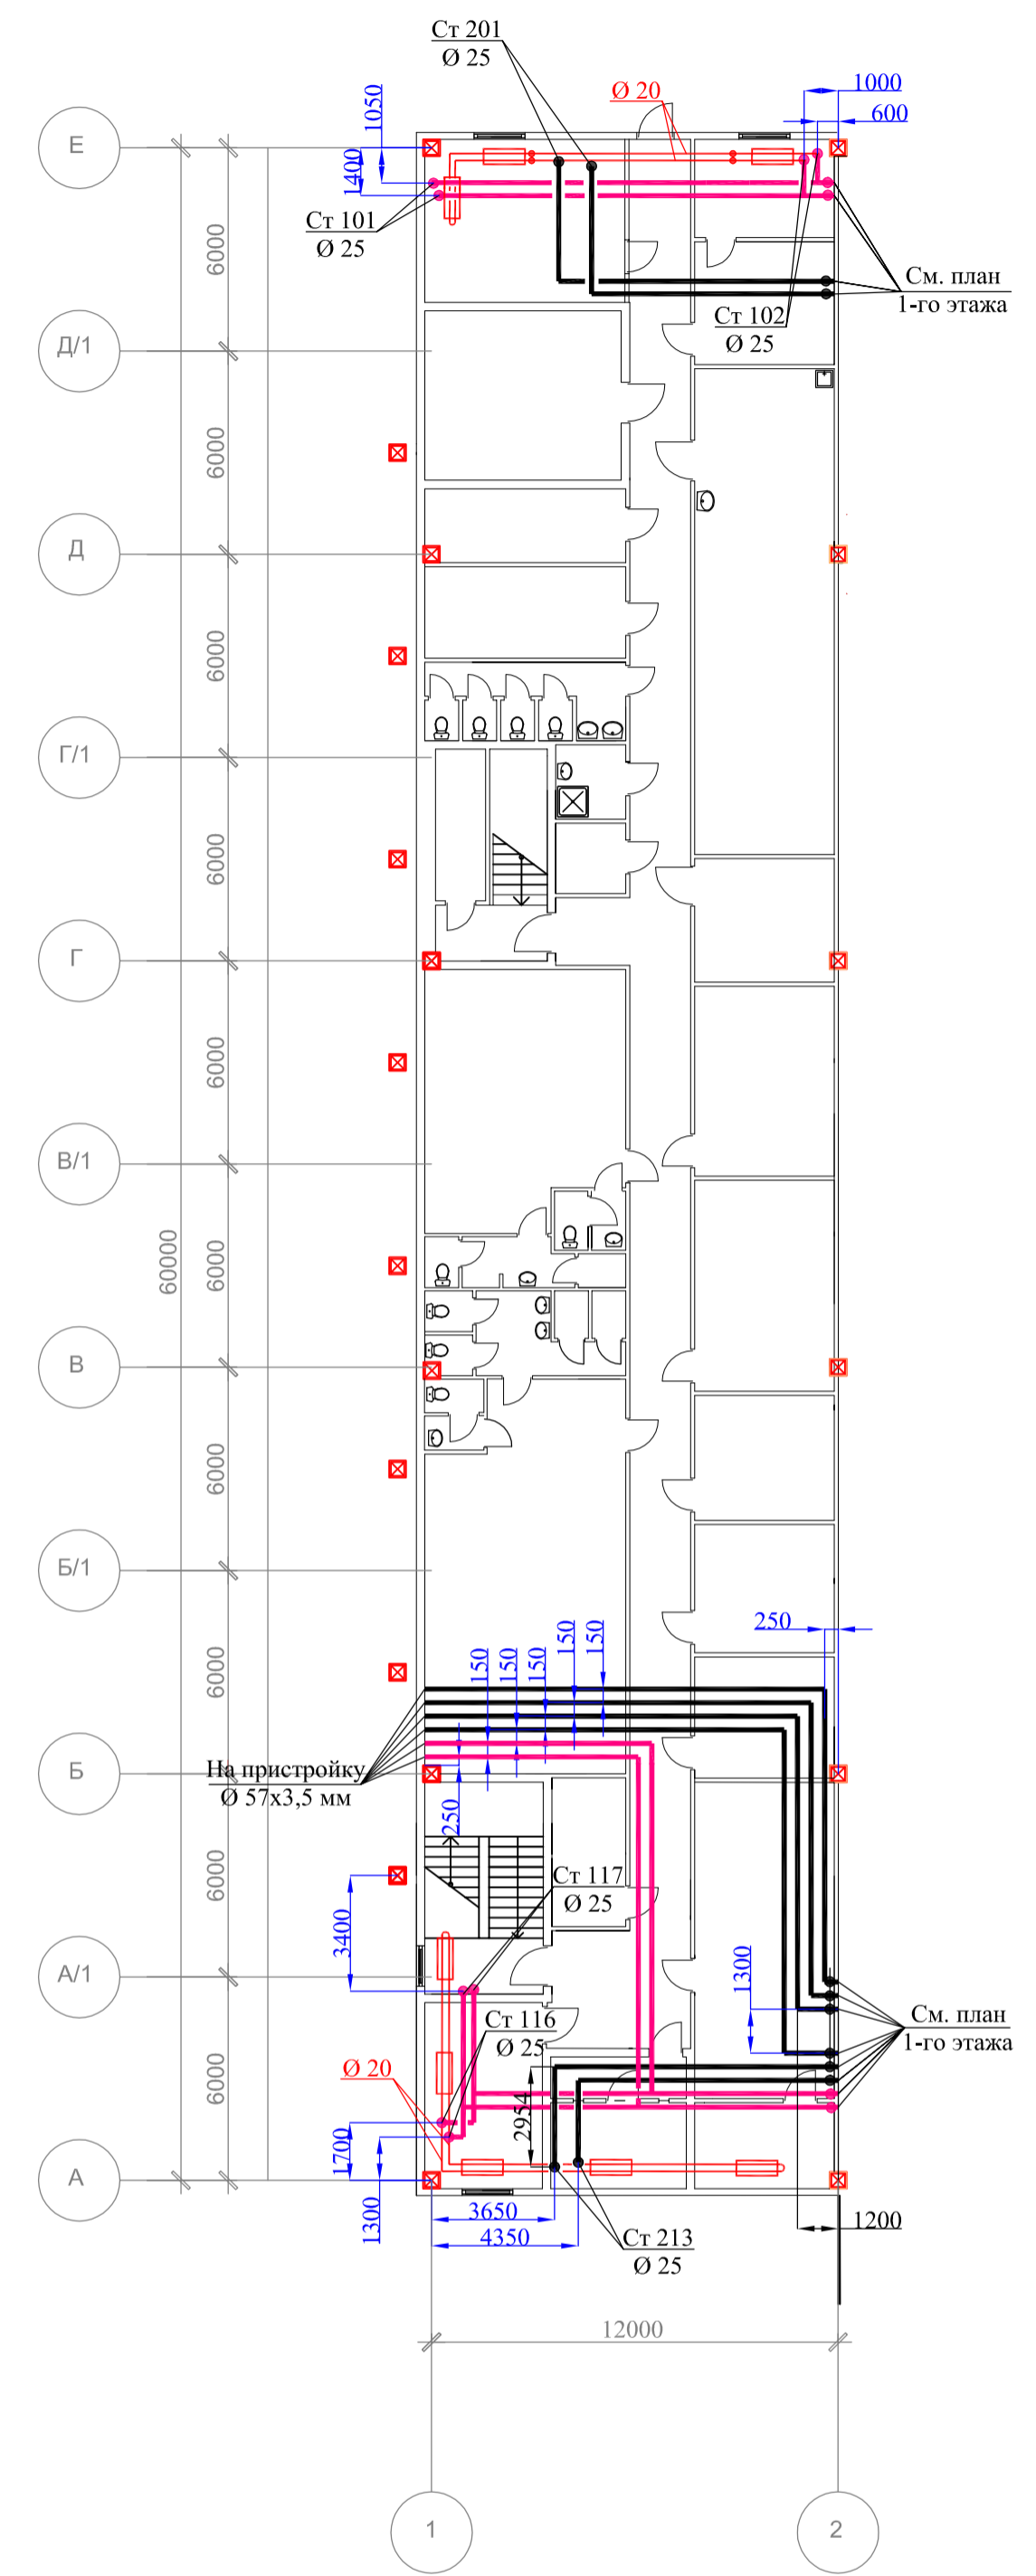

План на отм. 0.000

План на отм. +3.000

74 конвектора КСК 20-1,961кА

					300/37-ОВ		
					Торговый центр в Ленинском р-оне г. Новосибирска		
Изм.	Кол.уч.	Лист	№ док.	Погр.	Дата		
						Страница	Лист
						Р	2
					Главный корпус. План 1-го этажа (оси 1 - 11).		
Проверил					Схемы сетей Т12, Т22.		
Исполнил							
Норм. контр.							

Инж. Н. мод. Погрисья и гата Эванк. инж. Н.