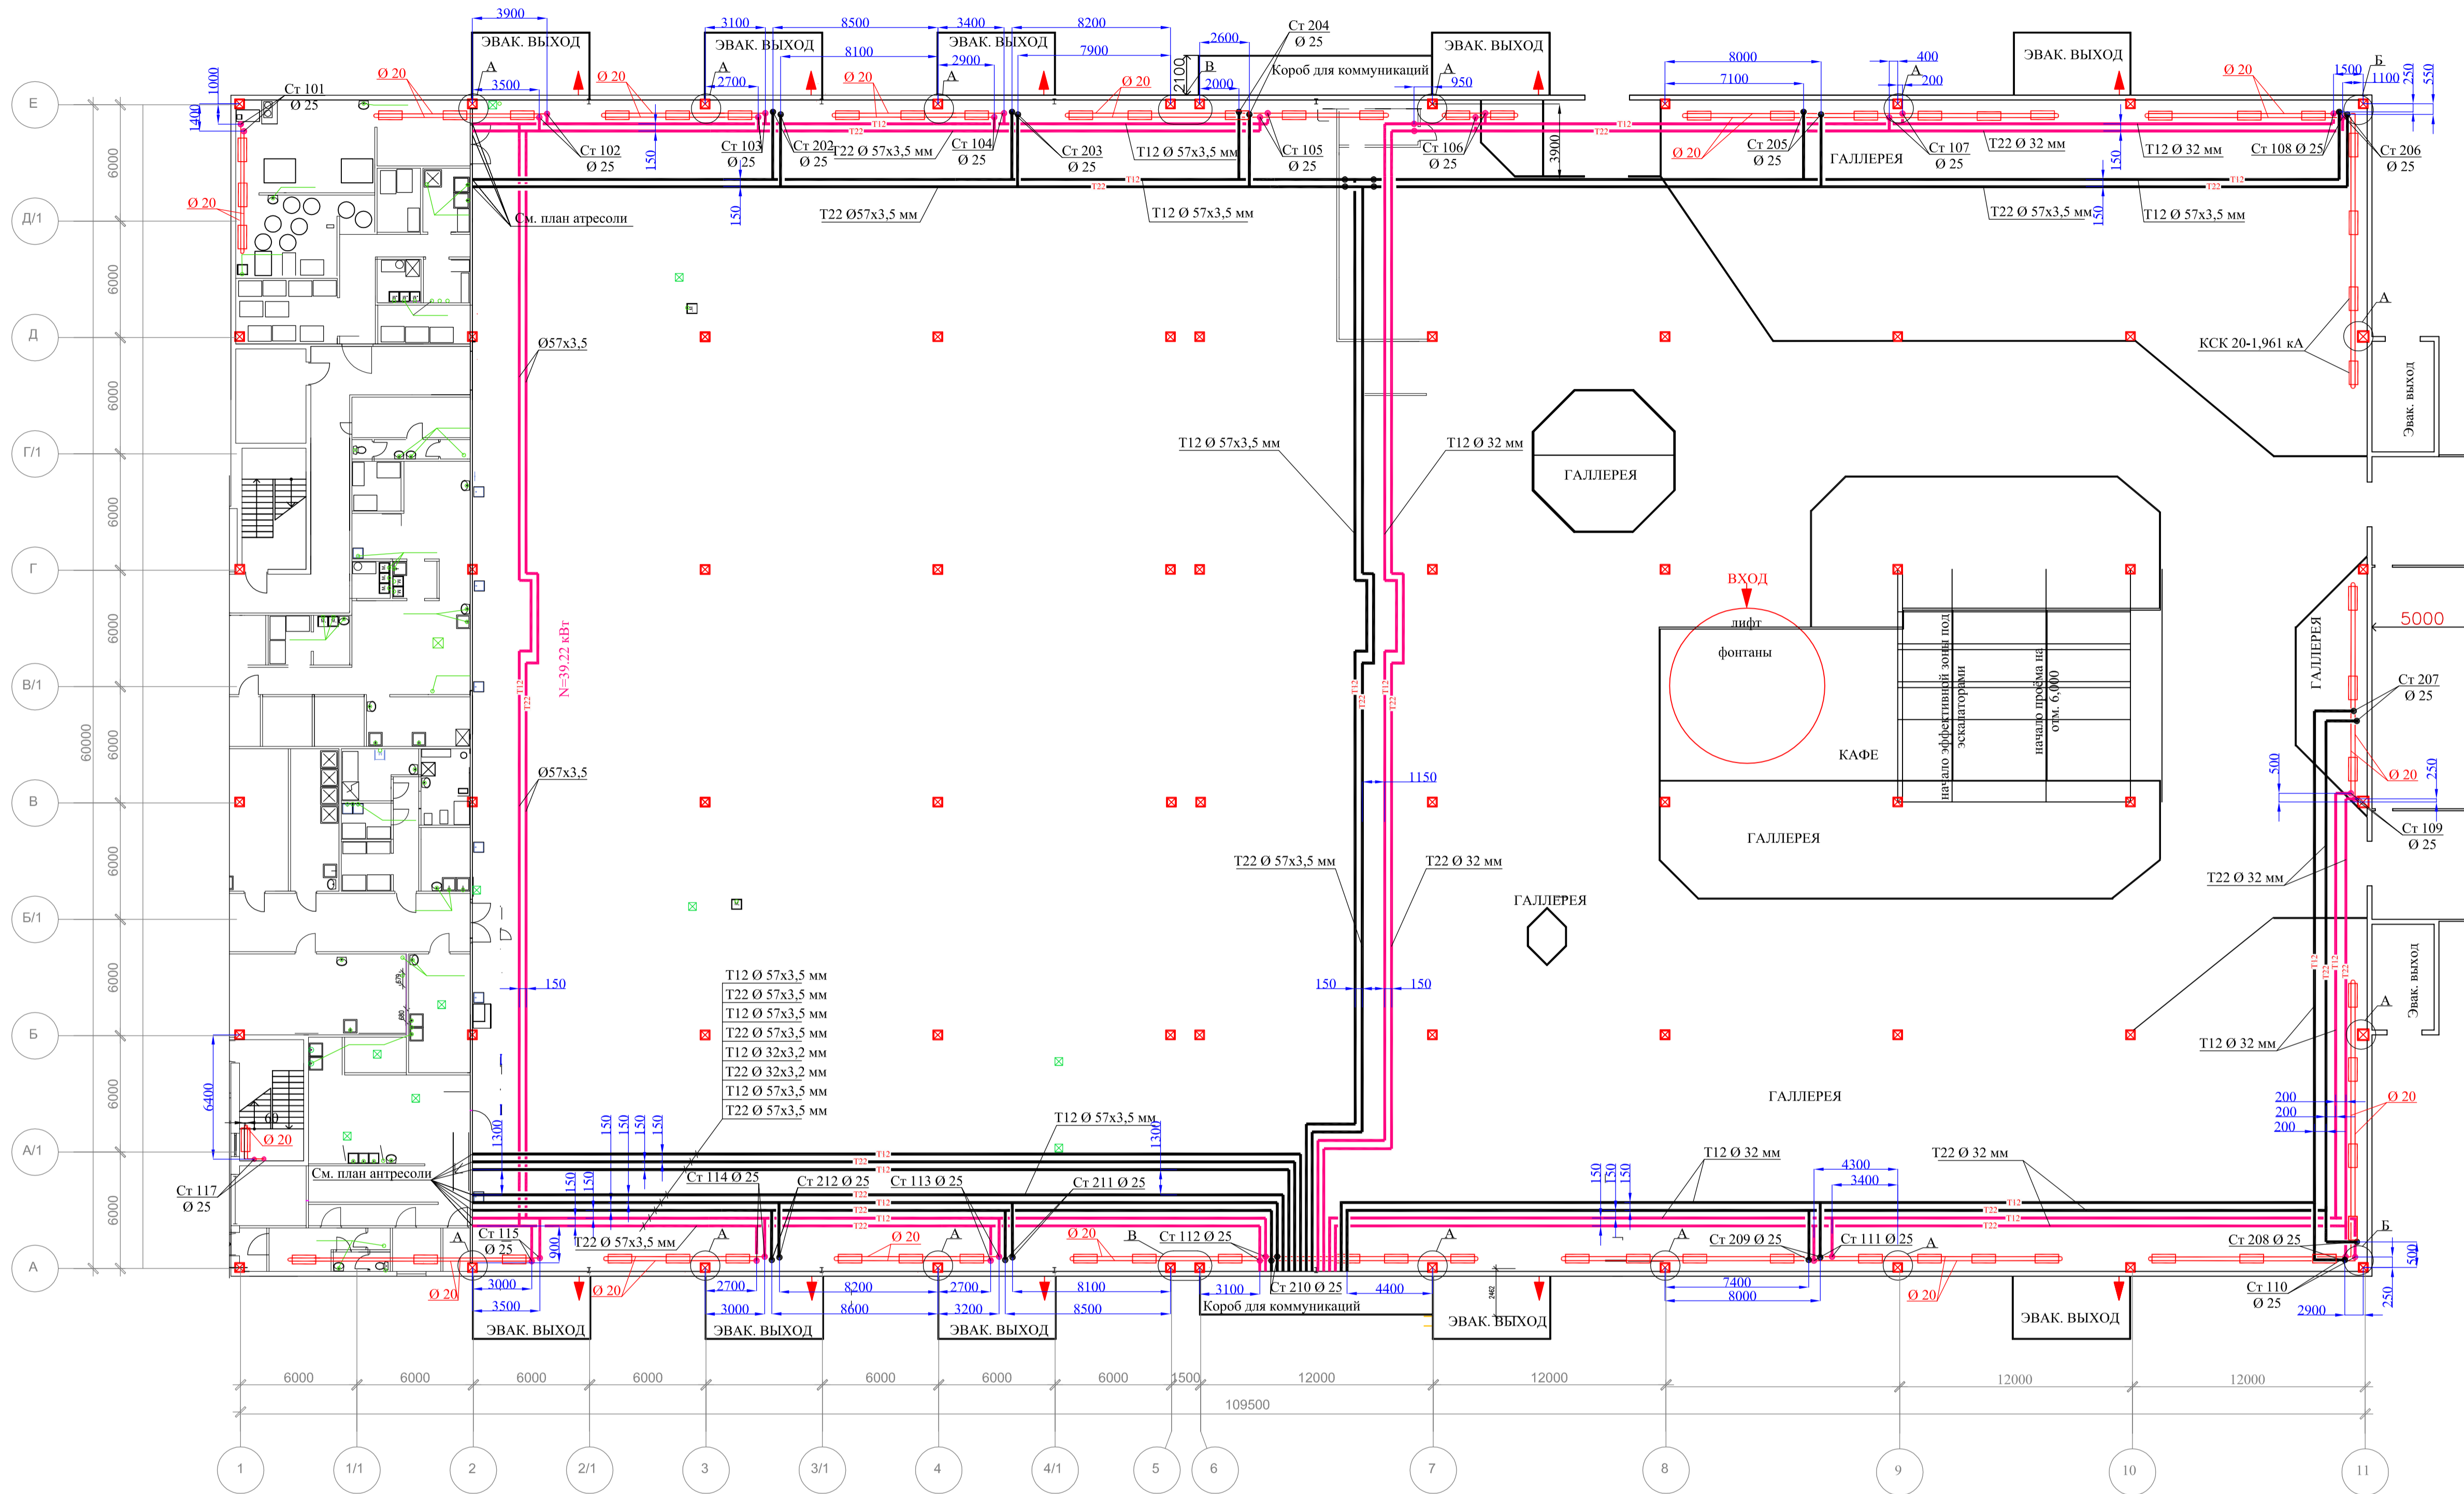

План на отм. 0.000

План на отм. +3.000

74 конвектора КСК 20-1,961кА

					300/37-ОВ		
					Торговый центр в Ленинском р-оне г. Новосибирска		
Изм.	Кол.уч.	Лист	№ док.	Погр.	Дата		
						Страница	Лист
						Р	2
					Главный корпус. План 1-го этажа (оси 1 - 11).		
Проверил					Схемы сетей Т12, Т22.		
Исполнил							
Норм. контр.							

Инж. Н. мод. Погрисья и гата Эванк. инж. Н.